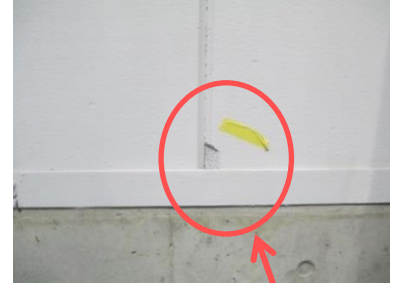

扉・窓など一つひとつ隔々まで検査します。今回の社内検査では26名が実施しました。最後にミーティングを行います。そこで、改善点をいつまでに直すのかを決定します。

直すべき箇所には、この様に黄色のテープで印をし、明確にします。

■ 三岐武蔵野会 ■

7月17日(金)、本社にて三岐武蔵野会が行われました。
これは、岐阜・三重のさまざまな業種の企業さまに、弊社が日頃力を入れております環境整備の成果を見ていただく機会として、毎年見学会を開催しています。
お褒めの言葉だけでなく、厳しいご指摘もいただき、今後の活動の課題が見えてきました。

建築部、ホワイトボード前

良い点には、青色
改善点には、赤色
ポストイットを貼って頂きました。

お客様からのご意見

良い点

- ・建築部のホワイトボードの使用方法が素晴らしい。
- ・個人成績表の数値+グラフ化の進捗状況が明確になっており、分かりやすい。
- ・CS事業部は、物が少なく整理整頓されている。

悪い点

- ・改善活動を行い、どのように結果や行動が変化したのか、具体的に教えて頂きたかった。

【編集後記】